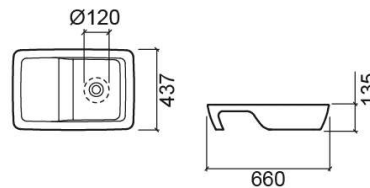

Lavatório Hi-dden - Branco

Descontinuado

Ref. 109930004

Código EAN. 5604815317985

Descrição

Lavatório Hi-dden 66cm

Produto descontinuado - disponível até rutura definitiva de stock.

Características

- Sem furo para torneira
- Sem overflow - compatível com válvula sempre aberta

Informação Técnica

Comprimento: 660 mm

Largura: 437 mm

Altura: 135 mm

Peso: 16.70 kg

Coleção: [Hi-dden](#)

Tipo de produto: Lavatórios

Estilo: Contemporâneo

Formato do Produto: Retangular

Material: Fine Fireclay

Posição da Cuba: À Direita; À esquerda

Tipologia de Instalação: Pousar

Downloads

Manuais de Limpeza

[Manual de Limpeza \(PDF\)](#) ,