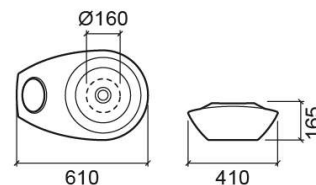

Lavatório Join - Branco

Ref. 109710004

Código EAN. 5604815120073

Informação Técnica

Comprimento: 610 mm

Largura: 410 mm

Altura: 165 mm

Peso: 10.60 kg

Coleção: Join

Tipo de produto: Lavatórios

Estilo: Contemporâneo

Formato do Produto: Oval

Material: Vitreous China

Posição da Cuba: À Direita; À esquerda

Tipologia de Instalação: Pousar

Características