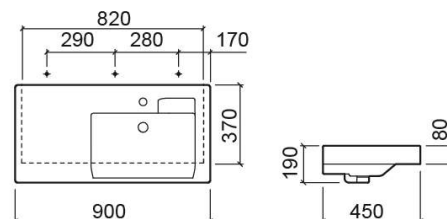

## Lavatório Linha 90 com cuba à direita - Branco

Ref. 108920004

Código EAN. 5604815105599

## Informação Técnica

Comprimento: 900 mm

Largura: 450 mm

Altura: 190 mm

Peso: 23.40 kg

Coleção: Linha

Tipo de produto: Lavatórios

Estilo: Contemporâneo

Formato do Produto: Retangular

Material: Fine Fireclay

Posição da Cuba: À Direita

Tipologia de Instalação: Semi-encastar

Peso: 23.40 kg