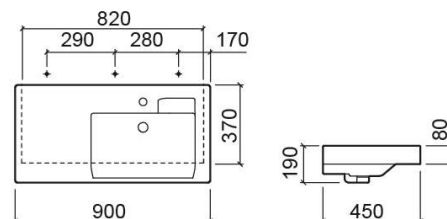

## Lavatório Linha 90 com cuba à direita - Branco

Ref. 108920004

Código EAN. 5604815105599

## Informação Técnica

Comprimento: 900 mm

Largura: 450 mm

Altura: 190 mm

Peso: 23.40 kg

Coleção: [Linha](#)

Tipo de produto: Lavatórios

Estilo: Contemporâneo

Formato do Produto: Retangular

Material: Fine Fireclay

Posição da Cuba: À Direita

Tipologia de Instalação: Semi-encastar

Peso: 23.40 kg