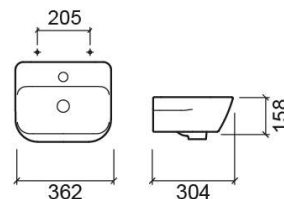

Lavatório Look 36 - Branco

Ref. 134300004

Código EAN. 5604815320596

Descrição

Produto descontinuado - disponível até rutura definitiva de stock.

Informação Técnica

Comprimento: 362 mm

Largura: 304 mm

Altura: 158 mm

Peso: 7.70 kg

Coleção: Look

Tipo de produto: Lavatórios

Estilo: Contemporâneo

Formato do Produto: Retangular

Material: Vitreous China

Tipologia de Instalação: Suspensa

Características

- Com anel embelezador
- Com furo para torneira
- Com overflow
- Kit de fixação incluído

Variações

Pergamon (Descontinuado)

362x304x158 mm

Ref. 134300054

Código EAN. 5604815320954

Peso: 7.70 kg