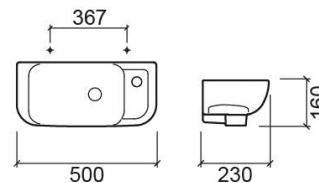

Lavatório Look 50 - Branco

Ref. 134390004

Código EAN. 5604815320602

Informação Técnica

Comprimento: 500 mm

Largura: 230 mm

Altura: 160 mm

Peso: 7.70 kg

Coleção: Look

Tipo de produto: Lavatórios

Estilo: Contemporâneo

Formato do Produto: Retangular

Material: Vitreous China

Posição da Cuba: À esquerda

Tipologia de Instalação: Suspensa

Características

- Com anel embelezador
- Com furo para torneira
- Kit de fixação incluído
- Sem overflow

Variações

Pergamon (Descontinuado)

500x230x160 mm

Ref. 134390054

Código EAN. 5604815320961

Peso: 7.70 kg

Preto mate

500x230x160 mm

Ref. 134390264

Código EAN. 5604815330533

Peso: 7.70 kg

Downloads

Manuais de Limpeza

Manual de Limpeza (PDF) ,

Ficheiros 2D e 3D