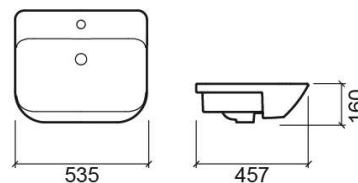

Lavatório Look 53 - Branco

Ref. 134380004

Código EAN. 5604815320688

Descrição

Produto descontinuado - disponível até rutura definitiva de stock.

Informação Técnica

Comprimento: 535 mm

Largura: 457 mm

Altura: 160 mm

Peso: 13.80 kg

Coleção: Look

Tipo de produto: Lavatórios

Estilo: Contemporâneo

Formato do Produto: Retangular

Material: Vitreous China

Tipologia de Instalação: Semi-encastar

Características

- Com anel embelezador
- Com furo para torneira
- Com overflow

Variações

Pergamon (Descontinuado)

535x457x160 mm

Ref. 134380054

Código EAN. 5604815321050

Peso: 13.80 kg