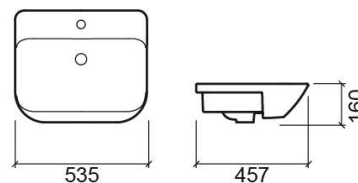

Lavatório Look 53 - Branco

Ref. 134380004

Código EAN. 5604815320688

Informação Técnica

Comprimento: 535 mm

Largura: 457 mm

Altura: 160 mm

Peso: 13.80 kg

Coleção: Look

Tipo de produto: Lavatórios

Estilo: Contemporâneo

Formato do Produto: Retangular

Material: Vitreous China

Tipologia de Instalação: Semi-encastar

Características

- Com anel embelezador
- Com furo para torneira
- Com overflow

Variações

Pergamon (Descontinuado)

535x457x160 mm

Ref. 134380054

Código EAN. 5604815321050

Peso: 13.80 kg

Downloads

Manuais de Limpeza