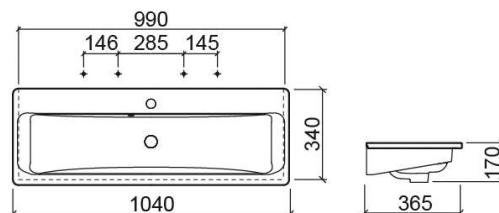

Lavatório Look de semi-encastar - Branco

Ref. 134790004

Código EAN. 5604815326567

Descrição

Compatível com móvel Look 83x36, ref. 6343100 e 6343103
Produto descontinuado - disponível até rutura definitiva de stock.

Informação Técnica

Comprimento: 1040 mm

Largura: 365 mm

Altura: 170 mm

Peso: 21.3 kg

Coleção: [Look](#)

Tipo de produto: Lavatórios

Estilo: Contemporâneo

Formato do Produto: Retangular

Material: Vitreous China

Tipologia de Instalação: Semi-encastar

Características

- Com anel embelezador
- Com furo para torneira
- Com overflow
- Kit de fixação incluído