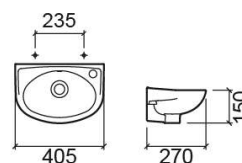

## Informação Técnica

Comprimento: 405 mm

Largura: 270 mm

Altura: 150 mm

Peso: 6.10 kg

Coleção: Mira

Tipo de produto: Lavatórios

Estilo: Tradicional

Peso: 6.10 kg