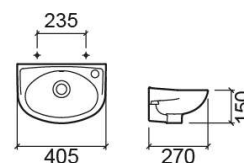

Lavatório Mira - Branco

Ref. 108310004

Código EAN. 5604815078138

Descrição

Produto descontinuado - disponível até rutura definitiva de stock.

Informação Técnica

Comprimento: 405 mm

Largura: 270 mm

Altura: 150 mm

Peso: 6.10 kg

Coleção: Mira

Tipo de produto: Lavatórios

Estilo: Tradicional

Formato do Produto: Semicircular

Material: Vitreous China

Tipologia de Instalação: Suspensa

Características

- Com furo para torneira
- Com overflow
- Kit de fixação não incluído
- Sem anel embelezador