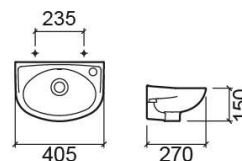

Lavatório Mira - Branco

Ref. 108310004

Código EAN. 5604815078138

Descrição

Produto descontinuado - disponível até rutura definitiva de stock.

Informação Técnica

Comprimento: 405 mm

Largura: 270 mm

Altura: 150 mm

Peso: 6.10 kg

Coleção: Mira

Tipo de produto: Lavatórios

Estilo: Tradicional

Formato do Produto: Semicircular

Material: Vitreous China

Tipologia de Instalação: Suspensa

Características

- Com furo para torneira
- Com overflow
- Kit de fixação não incluído
- Sem anel embelezador

Variações

Pergamon (Descontinuado)

405x270x150 mm

Ref. 108310054

Código EAN. 5604815078237

Peso: 6.10 kg