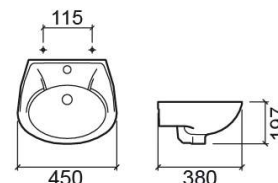

Lavatório Mondego - Branco

Ref. 108340004

Código EAN. 5604815103540

Descrição

Produto descontinuado - disponível até rutura definitiva de stock.

Informação Técnica

Comprimento: 405 mm

Largura: 380 mm

Altura: 197 mm

Peso: 9.50 kg

Coleção: Mondego

Tipo de produto: Lavatórios

Estilo: Tradicional

Formato do Produto: Semicircular

Material: Vitreous China

Tipologia de Instalação: Suspensa

Características

- Com furo para torneira
- Com overflow
- Kit de fixação não incluído
- Sem anel embelezador

Variações

Pergamon (Descontinuado)

405x380x197 mm

Ref. 108340054

Código EAN. 5604815080094

Peso: 9.50 kg