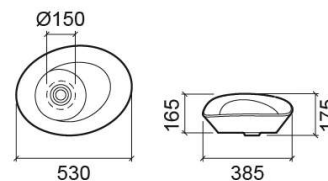

Lavatório Morfys - Azul escuro

Ref. 108970974

Código EAN. 5604815117974

Informação Técnica

Comprimento: 530 mm

Largura: 385 mm

Altura: 175 mm

Peso: 7.8 kg

Coleção: Morfys

Tipo de produto: Lavatórios

Estilo: Contemporâneo

Formato do Produto: Circular

Material: Vitreous China

Tipologia de Instalação: Pousar

Características

- Sem furo para torneira
- Válvula sempre aberta incluída