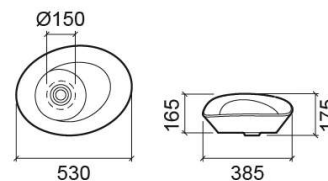

Lavatório Morfys - Azul escuro

Ref. 108970974

Código EAN. 5604815117974

Informação Técnica

Comprimento: 530 mm

Largura: 385 mm

Altura: 175 mm

Peso: 7.8 kg

Coleção: Morfys

Tipo de produto: Lavatórios

Estilo: Contemporâneo

Formato do Produto: Circular

Material: Vitreous China

Tipologia de Instalação: Pousar

Características

- Sem furo para torneira
- Válvula sempre aberta incluída

Variações

Branco
530x385x175 mm
Ref. 108970004
Código EAN. 5604815109399
Peso: 7.8 kg

Preto
530x385x175 mm
Ref. 108970064
Código EAN. 5604815117905
Peso: 7.8 kg

Cobre
530x385x175 mm
Ref. 108970964
Código EAN. 5604815117981
Peso: 7.8 kg

Dourado
530x385x175 mm
Ref. 108970124
Código EAN. 5604815329278
Peso: 7.8 kg

Rainbow
530x385x175 mm
Ref. 108970B54
Código EAN. 5604815329261
Peso: 7.8 kg

Verde
530x385x175 mm
Ref. 108970754
Código EAN. 5604815118001
Peso: 7.8 kg