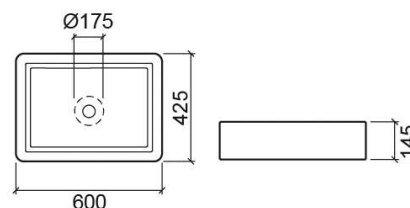

Lavatório Note retangular - Branco

Descontinuado

Ref. 109950004

Código EAN. 5604815318135

Descrição

Lavatório Note 50x30cm

Produto descontinuado - disponível até rutura definitiva de stock.

Características

- Sem furo para torneira
- Sem overflow - compatível com válvula sempre aberta

Informação Técnica

Comprimento: 600 mm

Largura: 425 mm

Altura: 145 mm

Peso: 17.1 kg

Coleção: Note

Tipo de produto: Lavatórios

Estilo: Contemporâneo

Formato do Produto: Retangular

Material: Fine Fireclay

Tipologia de Instalação: Pousar

Variações

Branco (Descontinuado)

500x300x145 mm

Ref. 109360004

Código EAN. 5604815121223

Peso: 11.9 kg

Downloads

Manuais de Limpeza

Manual de Limpeza (PDF) ,

Ficheiros 2D e 3D

109360 CAD 2D (ZIP) , 109360 CAD 3D (ZIP) ,

Desenhos Técnicos