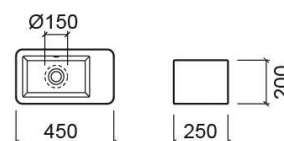

Lavatório Note - Branco

Descontinuado

Ref. 109739004

Código EAN. 5604815119541

Descrição

Lavatório Note 60cm

Produto descontinuado - disponível até rutura definitiva de stock.

Características

- Sem furo para torneira
- Sem overflow - compatível com válvula sempre aberta

Informação Técnica

Comprimento: 450 mm

Largura: 250 mm

Altura: 200 mm

Peso: 13.6 kg

Coleção: Note

Tipo de produto: Lavatórios

Estilo: Contemporâneo

Formato do Produto: Retangular

Material: Fine Fireclay

Tipologia de Instalação: Pousar

Variações

Branco (Descontinuado)

605x300x200 mm

Ref. 109309004