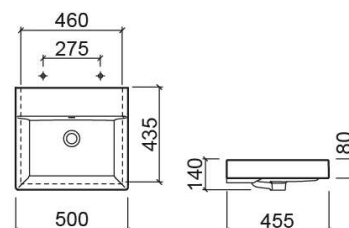

Lavatório Novelda Plus - Branco

Ref. 118109004

Código EAN. 5604815327472

Descrição

Lavatório Novelda Plus 120cm

Informação Técnica

Comprimento: 500 mm

Largura: 455 mm

Altura: 140 mm

Peso: 12.27 kg

Coleção: Novelda Plus

Tipo de produto: Lavatórios

Estilo: Contemporâneo

Formato do Produto: Retangular

Material: Fine Fireclay

Tipologia de Instalação: Semi-encastar; Suspensa

Características

- Com anel embelezador
- Com overflow
- Kit de fixação incluído
- Sem furo para torneira

Variações

Branco

600x455x140 mm

Ref. 118119004

Código EAN. 5604815327489

Peso: 14.4 kg

Branco

700x455x130 mm

Ref. 118129004

Código EAN. 5604815327496

Peso: 17.5 kg

Branco

1200x450x160 mm

Ref. 118159004