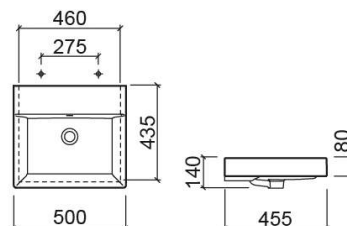

Lavatório Novelda Plus - Branco

Ref. 118109004

Código EAN. 5604815327472

Descrição

Lavatório Novelda Plus 120cm

Informação Técnica

Comprimento: 500 mm

Largura: 455 mm

Altura: 140 mm

Peso: 12.27 kg

Coleção: Novelda Plus

Tipo de produto: Lavatórios

Estilo: Contemporâneo

Formato do Produto: Retangular

Material: Fine Fireclay

Tipologia de Instalação: Semi-encastar; Suspensa

Características

- Com anel embelezador
- Com overflow
- Kit de fixação incluído
- Sem furo para torneira

Variações

Branco

600x455x140 mm

Ref. 118119004

Código EAN. 5604815327489

Peso: 14.4 kg

Branco

700x455x130 mm

Ref. 118129004

Código EAN. 5604815327496

Peso: 17.5 kg

Branco

1200x450x160 mm

Ref. 118159004