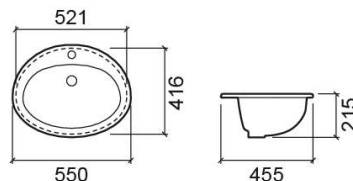

Lavatório Paris - Branco

Ref. 108370004

Código EAN. 5604815084337

Descrição

Produto descontinuado - disponível até rutura definitiva de stock.

Informação Técnica

Comprimento: 550 mm

Largura: 416 mm

Altura: 215 mm

Peso: 8.50 kg

Coleção: Paris

Tipo de produto: Lavatórios

Estilo: Tradicional

Formato do Produto: Oval

Material: Vitreous China

Tipologia de Instalação: Encastrar por cima

Características

- Com anel embelezador
- Com furo para torneira
- Com overflow

Variações

Pergamon (Descontinuado)

550x416x215 mm

Ref. 108370054

Código EAN. 5604815084436

Peso: 8.50 kg