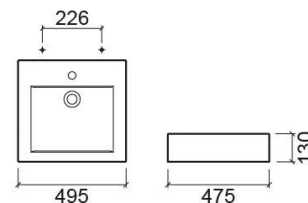

## Descrição

Lavatório Plan 75cm

Produto descontinuado - disponível até rutura definitiva de stock.

## Informação Técnica

Comprimento: 495 mm

Largura: 475 mm

Altura: 130 mm

Peso: 13.90 kg

Coleção: [Plan](#)

Tipo de produto: Lavatórios

Estilo: Contemporâneo

Formato do Produto: Retangular

Material: Fine Fireclay

Tipologia de Instalação: Suspensa

Variações

---

Branco (Descontinuado)

750x475x135 mm

Ref. 108810004

Código EAN. 5604815096118

Peso: 22.60 kg