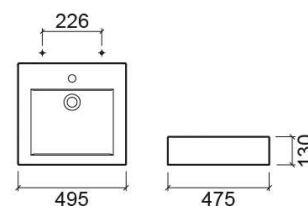

Lavatório Plan - Pergamon

Descontinuado

Ref. 108800054

Código EAN. 5604815095593

Descrição

Lavatório Plan 50cm

Produto descontinuado - disponível até rutura definitiva de stock.

Características

- Com furo para torneira
- Kit de fixação incluído
- Sem overflow - compatível com válvula sempre aberta

Informação Técnica

Comprimento: 495 mm

Largura: 475 mm

Altura: 130 mm

Peso: 13.90 kg

Coleção: [Plan](#)

Tipo de produto: Lavatórios

Estilo: Contemporâneo

Formato do Produto: Retangular

Material: Fine Fireclay

Tipologia de Instalação: Suspensa

Variações

Branco (Descontinuado)

750x475x135 mm

Ref. 108810004

Código EAN. 5604815096118

Peso: 22.60 kg

Downloads

Imagens Produto

108820 CAD 3D (ZIP) ,

Manuais de Limpeza

Manual de Limpeza (PDF) ,