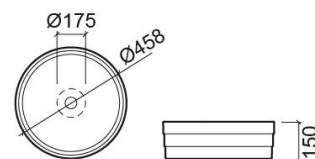

Lavatório Ring - Branco

Ref. 109390004

Código EAN. 5604815317268

Informação Técnica

Altura: 150 mm

Diâmetro: Ø458 mm

Peso: 8.00 kg

Coleção: Ring

Tipo de produto: Lavatórios

Estilo: Contemporâneo

Formato do Produto: Circular

Material: Vitreous China

Tipologia de Instalação: Pousar

Características

- Sem furo para torneira
- Sem overflow - compatível com válvula sempre aberta

Variações

Branco e Prateado

Ø458x150 mm

Ref. 109390B14

Código EAN. 5604815322880

Peso: 8.00 kg

Branco e Dourado

Ø458x150 mm

Ref. 109390B24

Código EAN. 5604815322873

Peso: 8.00 kg

Downloads

Manuais de Limpeza

[Manual de Limpeza \(PDF\)](#) ,

Ficheiros 2D e 3D

[109390 CAD 2D \(ZIP\)](#) , [109390 CAD 3D \(ZIP\)](#) ,