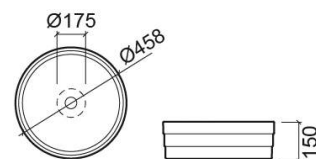

Lavatório Ring - Branco

Ref. 109390004

Código EAN. 5604815317268

Informação Técnica

Altura: 150 mm

Diâmetro: Ø458 mm

Peso: 8.00 kg

Coleção: Ring

Tipo de produto: Lavatórios

Estilo: Contemporâneo

Formato do Produto: Circular

Material: Vitreous China

Tipologia de Instalação: Pousar

Características

- Sem furo para torneira
- Sem overflow - compatível com válvula sempre aberta

Variações

Branco e Prateado

Ø458x150 mm

Ref. 109390B14

Código EAN. 5604815322880

Peso: 8.00 kg

Branco e Dourado

Ø458x150 mm

Ref. 109390B24

Código EAN. 5604815322873

Peso: 8.00 kg

Downloads

Manuais de Limpeza

Manual de Limpeza (PDF) ,

Ficheiros 2D e 3D

109390 CAD 2D (ZIP) , 109390 CAD 3D (ZIP) ,