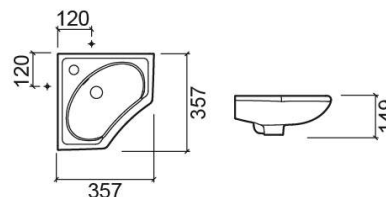

## Informação Técnica

Comprimento: 357 mm

Largura: 357 mm

Altura: 149 mm

Peso: 7.00 kg

Coleção: Sado

Tipo de produto: Lavatórios

Estilo: Tradicional

Formato do Produto: Angular

Material: Vitreous China

Tipologia de Instalação: Ao canto; Suspensa