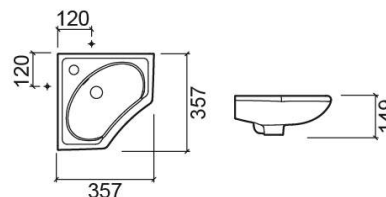

Lavatório Sado - Branco

Ref. 118700004

Código EAN. 5604815326253

Informação Técnica

Comprimento: 357 mm

Largura: 357 mm

Altura: 149 mm

Peso: 7.00 kg

Coleção: Sado

Tipo de produto: Lavatórios

Estilo: Tradicional

Formato do Produto: Angular

Material: Vitreous China

Tipologia de Instalação: Ao canto; Suspensa

Características

- Com anel embelezador
- Com furo para torneira
- Com overflow
- Kit de fixação não incluído