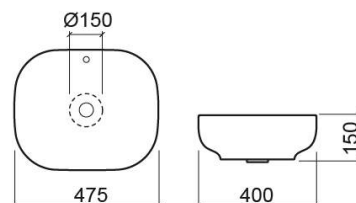

Lavatório Sanibold - Branco

Ref. 137300004

Código EAN. 5604815325140

Descrição

Lavatório Sanibold 60cm

Informação Técnica

Comprimento: 475 mm

Largura: 400 mm

Altura: 150 mm

Peso: 9.2 kg

Coleção: Sanibold

Tipo de produto: Lavatórios

Estilo: Contemporâneo

Formato do Produto: Retangular

Material: Vitreous China

Tipologia de Instalação: Pousar

Características

- Com overflow
- Sem anel embelezador
- Sem furo para torneira