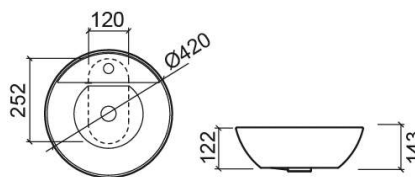

## Descrição

Lavatório Sanlife Ø42

## Informação Técnica

Altura: 122 mm

Diâmetro: Ø420 mm

Peso: 7.6 kg

Coleção: Sanlife

Tipo de produto: Lavatórios

Estilo: Contemporâneo

Formato do Produto: Circular

## Características

- Com furo para torneira
- Com overflow
- Sem anel embelezador

Variações

---

Branco

Ø380x120 mm

Ref. 136370004

Código EAN. 5604815325706