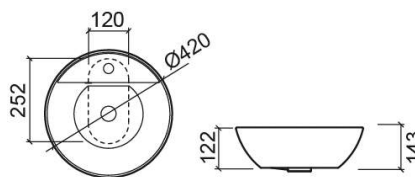

## Descrição

Lavatório Sanlife Ø38

## Informação Técnica

Altura: 122 mm

Diâmetro: Ø420 mm

Peso: 7.6 kg

Coleção: Sanlife

Tipo de produto: Lavatórios

Estilo: Contemporâneo

Formato do Produto: Circular

## Características

- Com furo para torneira
- Com overflow
- Sem anel embelezador

Variações

---

Branco

Ø380x120 mm

Ref. 136370004

Código EAN. 5604815325706