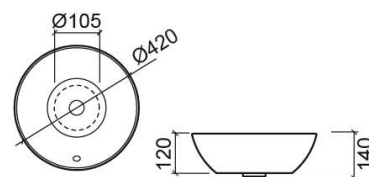

Lavatório Sanlife circular - Branco

Ref. 136779004

Código EAN. 5604815325614

Descrição

Lavatório Sanlife Ø42

Informação Técnica

Altura: 120 mm

Diâmetro: Ø420 mm

Peso: 6.9 kg

Coleção: Sanlife

Tipo de produto: Lavatórios

Estilo: Contemporâneo

Formato do Produto: Circular

Material: Vitreous China

Tipologia de Instalação: Pousar

Características

- Com overflow
- Sem anel embelezador
- Sem furo para torneira

Variações

Branco
Ø380x120 mm
Ref. 136379004
Código EAN. 5604815325546
Peso: 6 kg

Preto mate
Ø380x120 mm
Ref. 136379264
Código EAN. 5604815333978
Peso: 6 kg

Preto mate
Ø420x120 mm
Ref. 136779264
Código EAN. 5604815333909
Peso: 6.9 kg

Preto Mate Texturado
Ø420x120 mm
Ref. 136779B64
Código EAN. 5604815333237
Peso: 6.9 kg

Downloads

Manuais de Limpeza

Manual de Limpeza (PDF) ,