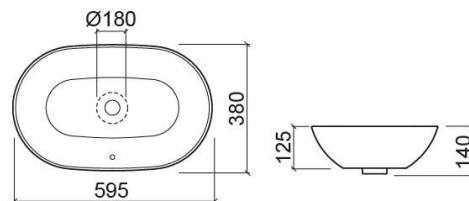

Lavatório Sanlife oval - Branco

Ref. 136389004

Código EAN. 5604815320794

Descrição

Lavatório Sanlife 60x38cm

Informação Técnica

Comprimento: 595 mm

Largura: 380 mm

Altura: 140 mm

Peso: 10.8 kg

Coleção: Sanlife

Tipo de produto: Lavatórios

Estilo: Contemporâneo

Formato do Produto: Oval

Material: Vitreous China

Tipologia de Instalação: Pousar

Características

- Com overflow
- Sem anel embelezador
- Sem furo para torneira