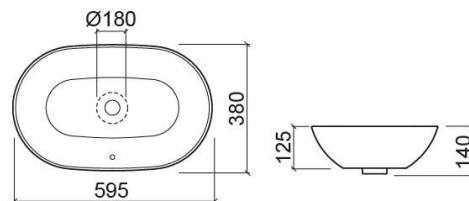

Lavatório Sanlife oval - Branco

Ref. 136389004

Código EAN. 5604815320794

Descrição

Lavatório Sanlife 60x38cm

Informação Técnica

Comprimento: 595 mm

Largura: 380 mm

Altura: 140 mm

Peso: 10.8 kg

Coleção: Sanlife

Tipo de produto: Lavatórios

Estilo: Contemporâneo

Formato do Produto: Oval

Material: Vitreous China

Tipologia de Instalação: Pousar

Características

- Com overflow
- Sem anel embelezador
- Sem furo para torneira

Variações

Branco
600x420x142 mm

Ref. 136789004
Código EAN. 5604815325645
Peso: 10.2 kg

Branco (Descontinuado)
800x380x143 mm

Ref. 136399004
Código EAN. 5604815320800
Peso: 11.9 kg

Branco (Descontinuado)
796x424x142 mm

Ref. 136799004
Código EAN. 5604815325720
Peso: 13.7 kg

Preto mate
600x420x142 mm

Ref. 136789264
Código EAN. 5604815335170
Peso: 10.2 kg

Downloads

Manuais de Limpeza

Manual de Limpeza (PDF) ,