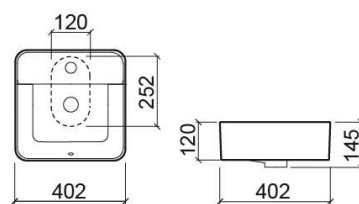

Lavatório Sanlife quadrangular com furo para torneira - Branco

Ref. 136720004

Código EAN. 5604815326475

Informação Técnica

Comprimento: 402 mm

Largura: 402 mm

Altura: 145 mm

Peso: 11.20 kg

Coleção: Sanlife

Tipo de produto: Lavatórios

Estilo: Contemporâneo

Formato do Produto: Quadrangular

Material: Vitreous China

Tipologia de Instalação: Pousar

Características

- Com furo para torneira
- Com overflow
- Sem anel embelezador