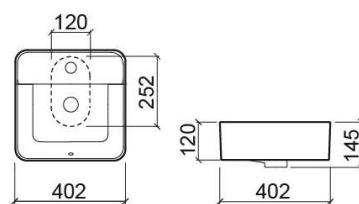

# Lavatório Sanlife quadrangular com furo para torneira - Branco

Ref. 136720004

Código EAN. 5604815326475

## Informação Técnica

Comprimento: 402 mm

Largura: 402 mm

Altura: 145 mm

Peso: 11.20 kg

Coleção: Sanlife

Tipo de produto: Lavatórios

Estilo: Contemporâneo