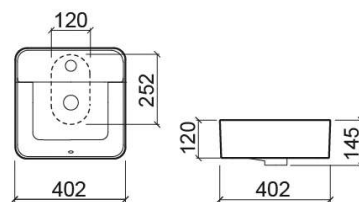

# Lavatório Sanlife quadrangular com furo para torneira - Branco

Ref. 136720004

Código EAN. 5604815326475

## Informação Técnica

Comprimento: 402 mm

Largura: 402 mm

Altura: 145 mm

Peso: 11.20 kg

Coleção: Sanlife

Tipo de produto: Lavatórios

Estilo: Contemporâneo