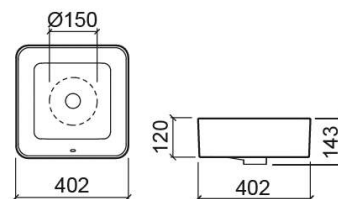

Lavatório Sanlife quadrangular - Branco

Ref. 136729004

Código EAN. 5604815326468

Informação Técnica

Comprimento: 402 mm

Largura: 402 mm

Altura: 143 mm

Peso: 10.60 kg