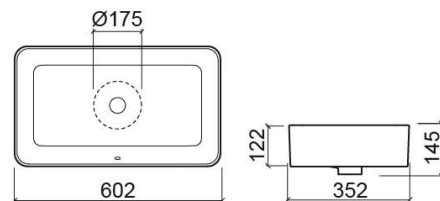

## Descrição

Lavatório Sanlife 60x40cm

## Informação Técnica

Comprimento: 602 mm

Largura: 352 mm

Altura: 145 mm

Peso: 12.5 kg

Coleção: Sanlife

Tipo de produto: Lavatórios

Estilo: Contemporâneo

## Características

- Com overflow
- Sem anel embelezador
- Sem furo para torneira

Variações

---

Branco

602x400x145 mm

Ref. 136739004

Código EAN. 5604815325348

Peso: 13.2 kg