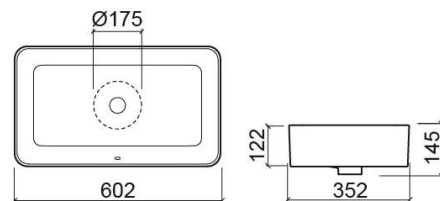

Lavatório Sanlife retangular - Branco

Ref. 136339004

Código EAN. 5604815325669

Descrição

Lavatório Sanlife 60x40cm

Informação Técnica

Comprimento: 602 mm

Largura: 352 mm

Altura: 145 mm

Peso: 12.5 kg

Coleção: Sanlife

Tipo de produto: Lavatórios

Estilo: Contemporâneo

Formato do Produto: Retangular

Material: Vitreous China

Tipologia de Instalação: Pousar

Características

- Com overflow
- Sem anel embelezador
- Sem furo para torneira

Variações

Branco

602x400x145 mm

Ref. 136739004

Código EAN. 5604815325348

Peso: 13.2 kg