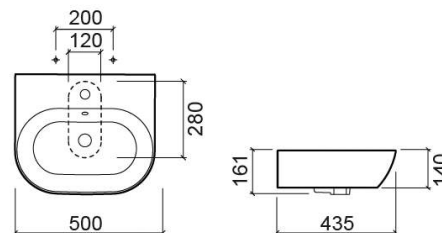

Lavatório Sanlife - Branco

Descontinuado

Ref. 136300004

Código EAN. 5604815326406

Descrição

Lavatório Sanlife 70cm

Produto descontinuado - disponível até rutura definitiva de stock.

Características

- Com furo para torneira
- Com overflow
- Kit de fixação incluído
- Sem anel embelezador

Informação Técnica

Comprimento: 500 mm

Largura: 435 mm

Altura: 161 mm

Peso: 12.70 kg

Coleção: [Sanlife](#)

Tipo de produto: Lavatórios

Estilo: Contemporâneo

Formato do Produto: Retangular

Material: Vitreous China

Tipologia de Instalação: Pousar; Sobre coluna; Suspensa