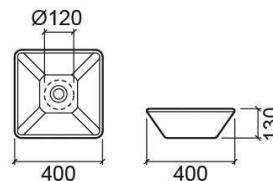

Lavatório Sign quadrangular - Branco

Ref. 108930004

Código EAN. 5604815109351

Informação Técnica

Comprimento: 400 mm

Largura: 400 mm

Altura: 130 mm

Peso: 9 kg

Coleção: Sign

Tipo de produto: Lavatórios

Estilo: Contemporâneo

Formato do Produto: Quadrangular

Material: Vitreous China

Tipologia de Instalação: Pousar

Características

- Sem furo para torneira
- Sem overflow - compatível com válvula sempre aberta