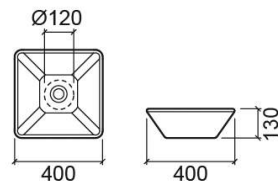

Lavatório Sign quadrangular - Branco

Ref. 108930004

Código EAN. 5604815109351

Informação Técnica

Comprimento: 400 mm

Largura: 400 mm

Altura: 130 mm

Peso: 9 kg

Coleção: Sign

Tipo de produto: Lavatórios

Estilo: Contemporâneo

Formato do Produto: Quadrangular

Material: Vitreous China

Tipologia de Instalação: Pousar

Características

- Sem furo para torneira
- Sem overflow - compatível com válvula sempre aberta