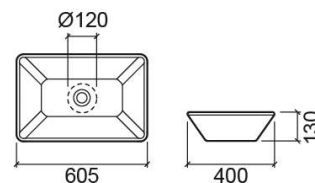

## Descrição

Lavatório Sign 80cm

Produto descontinuado - disponível até rutura definitiva de stock.

## Informação Técnica

Comprimento: 605 mm

Largura: 400 mm

Altura: 130 mm

Peso: 17 kg

Coleção: [Sign](#)

Tipo de produto: Lavatórios

Estilo: Contemporâneo

800x400x130 mm

Ref. 108950054

Código EAN. 5604815118513

Peso: 22 kg