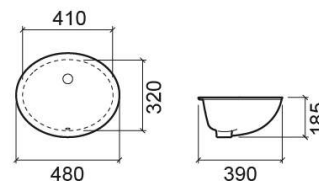

Lavatório Simple - Branco

Ref. 108750004

Código EAN. 5604815105261

Descrição

Produto descontinuado - disponível até rutura definitiva de stock.

Informação Técnica

Comprimento: 480 mm

Largura: 320 mm

Altura: 185 mm

Peso: 5.80 kg

Coleção: Simple

Tipo de produto: Lavatórios

Estilo: Tradicional

Formato do Produto: Oval

Material: Vitreous China

Tipologia de Instalação: Encastrar por baixo

Características

- Com anel embelezador
- Com overflow
- Kit de fixação não incluído
- Sem furo para torneira

Variações

Pergamon (Descontinuado)

480x320x185 mm

Ref. 108750054

Código EAN. 5604815108989

Peso: 5.80 kg