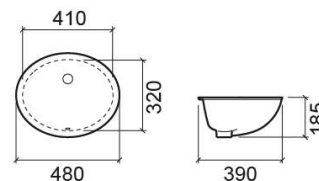

Lavatório Simple - Branco

Ref. 108750004

Código EAN. 5604815105261

Descrição

Produto descontinuado - disponível até rutura definitiva de stock.

Informação Técnica

Comprimento: 480 mm

Largura: 320 mm

Altura: 185 mm

Peso: 5.80 kg

Coleção: Simple

Tipo de produto: Lavatórios

Estilo: Tradicional

Formato do Produto: Oval

Material: Vitreous China

Tipologia de Instalação: Encastrar por baixo

Características

- Com anel embelezador
- Com overflow
- Kit de fixação não incluído
- Sem furo para torneira