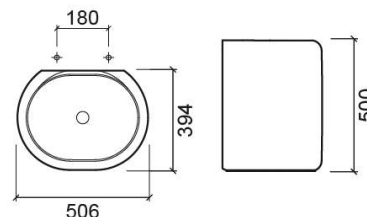

Lavatório Status 50 - Branco

Descontinuado

Ref. 123330004

Código EAN. 5604815122039

Descrição

Produto descontinuado - disponível até rutura definitiva de stock.

Informação Técnica

Comprimento: 506 mm

Largura: 394 mm

Altura: 500 mm

Peso: 11.50 kg

Coleção: Status

Tipo de produto: Lavatórios

Estilo: Contemporâneo

Formato do Produto: Oval

Material: Vitreous China