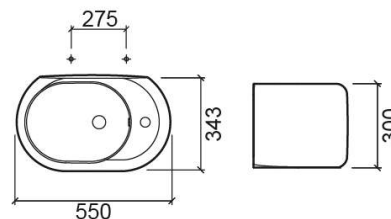

Lavatório Status 55 - Branco

Descontinuado

Ref. 123300004

Código EAN. 5604815121582

Descrição

Produto descontinuado - disponível até rutura definitiva de stock.

Informação Técnica

Comprimento: 605 mm

Largura: 408 mm

Altura: 180 mm

Peso: 20.00 kg

Coleção: Status

Tipo de produto: Lavatórios

Estilo: Contemporâneo

Formato do Produto: Oval

Material: Vitreous China