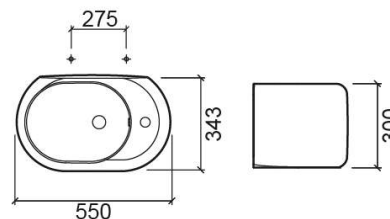

Lavatório Status 55 - Branco

Descontinuado

Ref. 123300004

Código EAN. 5604815121582

Descrição

Produto descontinuado - disponível até rutura definitiva de stock.

Informação Técnica

Comprimento: 605 mm

Largura: 408 mm

Altura: 180 mm

Peso: 20.00 kg

Coleção: Status

Tipo de produto: Lavatórios

Estilo: Contemporâneo

Formato do Produto: Oval

Material: Vitreous China