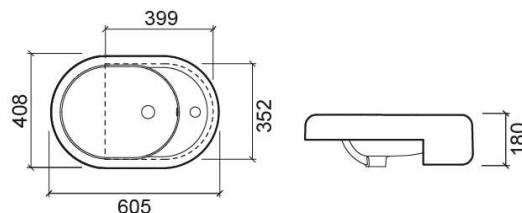

Lavatório Status 60 - Branco

Descontinuado

Ref. 123350004

Código EAN. 5604815120578

Descrição

Produto descontinuado - disponível até rutura definitiva de stock.

Informação Técnica

Comprimento: 605 mm

Largura: 408 mm

Altura: 180 mm

Peso: 13.80 kg

Coleção: Status

Tipo de produto: Lavatórios

Estilo: Contemporâneo

Formato do Produto: Oval

Material: Vitreous China

Tipologia de Instalação: Semi-encastar

Características

- Com anel embelezador
- Com furo para torneira
- Com overflow

Downloads

Manuais de Limpeza

[Manual de Limpeza \(PDF\)](#) ,

Ficheiros 2D e 3D

[123350 CAD 2D \(ZIP\)](#) , [123350 CAD 3D \(ZIP\)](#) ,