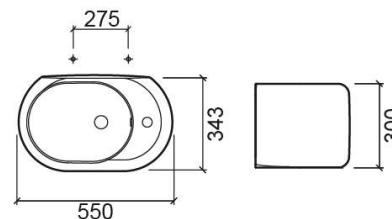

Lavatório Status 55 - Branco

Descontinuado

Ref. 123300004

Código EAN. 5604815121582

Descrição

Produto descontinuado - disponível até rutura definitiva de stock.

Informação Técnica

Comprimento: 605 mm

Largura: 408 mm

Altura: 180 mm

Peso: 20.00 kg

Coleção: Status

Tipo de produto: Lavatórios

Estilo: Contemporâneo

Formato do Produto: Oval

Material: Vitreous China