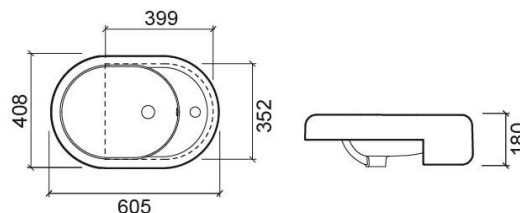

Lavatório Status 60 - Branco

Descontinuado

Ref. 123350004

Código EAN. 5604815120578

Descrição

Produto descontinuado - disponível até rutura definitiva de stock.

Características

- Com anel embelezador
- Com furo para torneira
- Com overflow

Informação Técnica

Comprimento: 605 mm

Largura: 408 mm

Altura: 180 mm

Peso: 13.80 kg

Coleção: Status

Tipo de produto: Lavatórios

Estilo: Contemporâneo

Formato do Produto: Oval

Material: Vitreous China

Tipologia de Instalação: Semi-encastar

Downloads

Manuais de Limpeza

[Manual de Limpeza \(PDF\)](#) ,

Ficheiros 2D e 3D

[123350 CAD 2D \(ZIP\)](#) , [123350 CAD 3D \(ZIP\)](#) ,