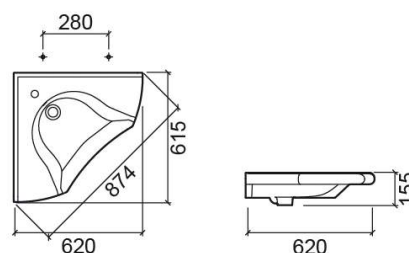

Lavatório suspenso de canto New WcCare - Branco

Ref. 129700004

Código EAN. 5604815314533

Descrição

IVA à taxa reduzida (DL 163/2006 de 8 de Agosto de 2006) ?
Lei das Acessibilidades.

Informação Técnica

Comprimento: 620 mm

Largura: 620 mm

Altura: 155 mm

Peso: 16.70 kg

Coleção: New WcCare

Tipo de produto: Lavatórios, Mobilidade condicionada

Material: Vitreous China

Tipologia de Instalação: Suspensa

Características