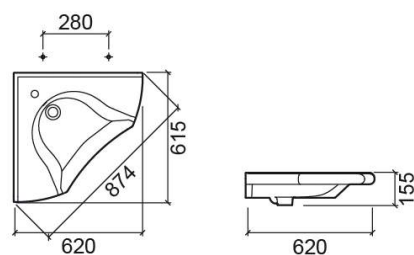

Lavatório suspenso de canto New WcCare - Branco

Ref. 129700004

Código EAN. 5604815314533

Descrição

IVA à taxa reduzida (DL 163/2006 de 8 de Agosto de 2006) ?
Lei das Acessibilidades.

Informação Técnica

Comprimento: 620 mm

Largura: 620 mm

Altura: 155 mm

Peso: 16.70 kg

Coleção: New WcCare

Tipo de produto: Lavatórios, Mobilidade condicionada

Material: Vitreous China

Tipologia de Instalação: Suspensa

Características

- Com anel embelezador
- Com furo para torneira
- Com overflow
- Kit de fixação incluído