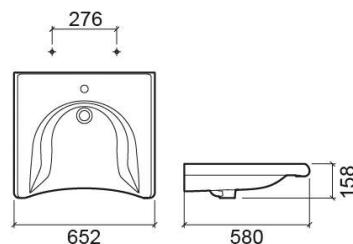

Lavatório suspenso New WcCare - Branco

Ref. 129320004

Código EAN. 5604815121049

Descrição

IVA à taxa reduzida (DL 163/2006 de 8 de Agosto de 2006) ?
Lei das Acessibilidades.

Informação Técnica

Comprimento: 652 mm

Largura: 580 mm

Altura: 158 mm

Peso: 18.7 kg

Coleção: [New WcCare](#)

Tipo de produto: Lavatórios, Mobilidade condicionada

Material: Vitreous China

Tipologia de Instalação: Suspensa

Características