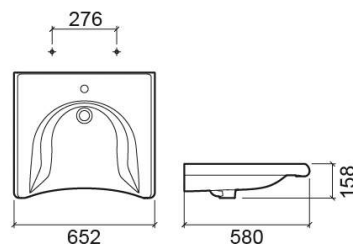

Lavatório suspenso New WcCare - Branco

Ref. 129320004

Código EAN. 5604815121049

Descrição

IVA à taxa reduzida (DL 163/2006 de 8 de Agosto de 2006) ?
Lei das Acessibilidades.

Informação Técnica

Comprimento: 652 mm

Largura: 580 mm

Altura: 158 mm

Peso: 18.7 kg

Coleção: New WcCare

Tipo de produto: Lavatórios, Mobilidade condicionada

Material: Vitreous China

Tipologia de Instalação: Suspensa

Características