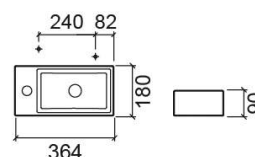

# Lavatório suspenso Note 36x18 direito com furo para torneira - Branco

Ref. 108100004D

Código EAN. 5604815327113

## Descrição

Para fixação suspensa com cuba à direita.

## Informação Técnica

Comprimento: 364 mm

Largura: 180 mm

Altura: 90 mm

Peso: 4.20 kg

Coleção: Note

Tipo de produto: Lavatórios

Estilo: Contemporâneo

Formato do Produto: Retangular

Material: Fine Fireclay

Posição da Cuba: À Direita

Tipologia de Instalação: Suspensa