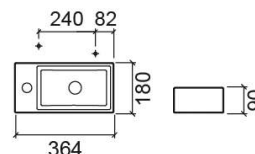

Lavatório suspenso Note 36x18 direito com furo para torneira - Branco

Ref. 108100004D

Código EAN. 5604815327113

Descrição

Para fixação suspensa com cuba à direita.

Informação Técnica

Comprimento: 364 mm

Largura: 180 mm

Altura: 90 mm

Peso: 4.20 kg

Coleção: Note

Tipo de produto: Lavatórios

Estilo: Contemporâneo

Formato do Produto: Retangular

Material: Fine Fireclay

Posição da Cuba: À Direita