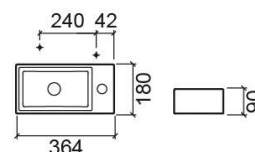

Lavatório suspenso Note 36x18 esquerdo com furo para torneira - Branco

Ref. 108100004E

Código EAN. 5604815327106

Descrição

Para fixação suspensa com cuba à esquerda.

Informação Técnica

Comprimento: 364 mm

Largura: 180 mm

Altura: 90 mm

Peso: 4.20 kg

Coleção: Note

Tipo de produto: Lavatórios

Estilo: Contemporâneo

Formato do Produto: Retangular

Material: Fine Fireclay

Posição da Cuba: À esquerda