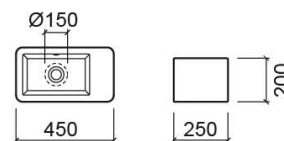

Lavatório suspenso Note direito - Branco

Descontinuado

Ref. 109739004D

Código EAN. 5604815119602

Descrição

Para fixação suspensa com cuba à direita.

Produto descontinuado - disponível até rutura definitiva de stock.

Características

- Kit de fixação incluído
- Sem furo para torneira
- Sem overflow - compatível com válvula sempre aberta

Informação Técnica

Comprimento: 450 mm

Largura: 250 mm

Altura: 200 mm

Peso: 13.60 kg

Coleção: Note

Tipo de produto: Lavatórios

Estilo: Contemporâneo

Formato do Produto: Retangular

Material: Fine Fireclay

Posição da Cuba: À Direita

Tipologia de Instalação: Suspensa

Downloads

Manuais de Limpeza