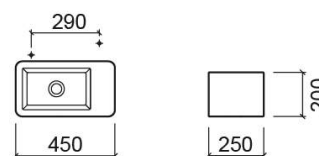

## Descrição

Lavatório Note 60cm. Para fixação suspensa com cuba à esquerda.

Produto descontinuado - disponível até rutura definitiva de stock.

## Informação Técnica

Comprimento: 450 mm

Largura: 250 mm

Altura: 200 mm

Peso: 13.60 kg

Coleção: Note

Tipo de produto: Lavatórios

Estilo: Contemporâneo

Formato do Produto: Retangular

Material: Fine Fireclay

Tipologia de Instalação: Suspensa

Variações

---

Branco (Descontinuado)

605x300x200 mm

Ref. 109309004E