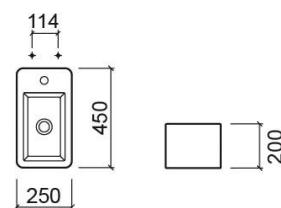

# Lavatório suspenso Note frontal com furo para torneira - Branco

Descontinuado

Ref. 109730004F

Código EAN. 5604815119596

## Informação Técnica

Comprimento: 450 mm

Largura: 250 mm

Altura: 200 mm

Peso: 13.60 kg

Coleção: Note

Tipo de produto: Lavatórios

Estilo: Contemporâneo

Formato do Produto: Retangular

Material: Fine Fireclay

Posição da Cuba: Frontal

Tipologia de Instalação: Suspensa