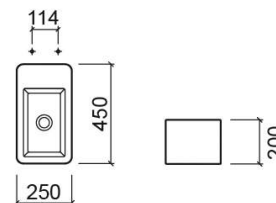

Lavatório suspenso Note frontal - Branco

Descontinuado

Ref. 109739004F

Código EAN. 5604815119626

Descrição

Para fixação suspensa com cuba frontal.

Produto descontinuado - disponível até rutura definitiva de stock.

Características

- Kit de fixação incluído
- Sem furo para torneira
- Sem overflow - compatível com válvula sempre aberta

Informação Técnica

Comprimento: 450 mm

Largura: 250 mm

Altura: 200 mm

Peso: 13.60 kg

Coleção: Note

Tipo de produto: Lavatórios

Estilo: Contemporâneo

Formato do Produto: Retangular

Material: Fine Fireclay

Posição da Cuba: Frontal

Tipologia de Instalação: Suspensa

Downloads

Manuais de Limpeza