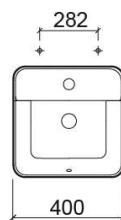

# Lavatório suspenso Sanlife quadrangular com furo para torneira - Branco

Ref. 136950004

Código EAN. 5604815327038

## Informação Técnica

Comprimento: 400 mm

Largura: 400 mm

Altura: 145 mm

Peso: 10.90 kg

Coleção: Sanlife

Tipo de produto: Lavatórios

Estilo: Contemporâneo