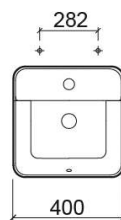

Lavatório suspenso Sanlife quadrangular com furo para torneira - Branco

Ref. 136950004

Código EAN. 5604815327038

Informação Técnica

Comprimento: 400 mm

Largura: 400 mm

Altura: 145 mm

Peso: 10.90 kg