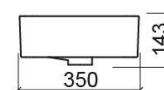

Lavatório suspenso Sanlife retangular com furo para torneira - Branco

Ref. 136900004

Código EAN. 5604815325041

Descrição

Lavatório Sanlife 80x40cm

Produto descontinuado - disponível até rutura definitiva de stock.

Características

- Com furo para torneira
- Com overflow
- Kit de fixação incluído
- Sem anel embelezador

Informação Técnica

Comprimento: 600 mm

Largura: 350 mm

Altura: 143 mm

Peso: 13 kg

Coleção: Sanlife

Tipo de produto: Lavatórios

Estilo: Contemporâneo

Formato do Produto: Retangular

Material: Vitreous China

Tipologia de Instalação: Suspensa