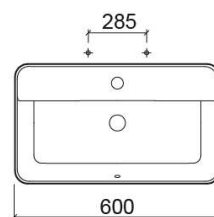

Lavatório suspenso Sanlife retangular com furo para torneira - Branco

Ref. 136900004

Código EAN. 5604815325041

Descrição

Lavatório Sanlife 80x40cm

Produto descontinuado - disponível até rutura definitiva de stock.

Características

- Com furo para torneira
- Com overflow
- Kit de fixação incluído
- Sem anel embelezador

Informação Técnica

Comprimento: 600 mm

Largura: 350 mm

Altura: 143 mm

Peso: 13 kg

Coleção: Sanlife

Tipo de produto: Lavatórios

Estilo: Contemporâneo

Formato do Produto: Retangular

Material: Vitreous China

Tipologia de Instalação: Suspensa