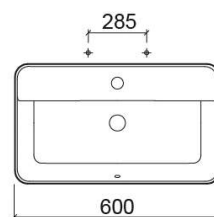

Lavatório suspenso Sanlife retangular com furo para torneira - Branco

Ref. 136900004

Código EAN. 5604815325041

Descrição

Lavatório Sanlife 80x40cm

Produto descontinuado - disponível até rutura definitiva de stock.

Informação Técnica

Comprimento: 600 mm

Largura: 350 mm

Altura: 143 mm

Peso: 13 kg

Coleção: Sanlife

Tipo de produto: Lavatórios

Estilo: Contemporâneo

Formato do Produto: Retangular

Material: Vitreous China

Tipologia de Instalação: Suspensa

Características

- Com furo para torneira
- Com overflow
- Kit de fixação incluído
- Sem anel embelezador

Variações

Branco
602x400x144 mm
Ref. 136910004
Código EAN. 5604815325058
Peso: 14.6 kg

Branco (Descontinuado)
800x350x143 mm
Ref. 136920004
Código EAN. 5604815325065
Peso: 16.9 kg

Branco (Descontinuado)
802x400x143 mm
Ref. 136930004
Código EAN. 5604815325294
Peso: 19.9 kg

Downloads

Manuais de Limpeza