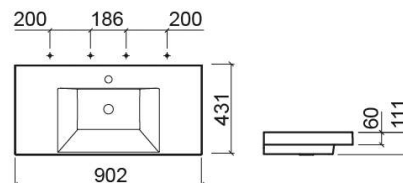

Lavatório suspenso Vista 90 - Branco

Ref. 109920004

Código EAN. 5604815317978

Informação Técnica

Comprimento: 902 mm

Largura: 431 mm

Altura: 111 mm

Peso: 22.2 kg

Coleção: Vista

Tipo de produto: Lavatórios

Estilo: Contemporâneo

Formato do Produto: Retangular

Material: Fine Fireclay

Tipologia de Instalação: Suspensa

Características

- Com furo para torneira
- Kit de fixação incluído
- Sem overflow - compatível com válvula sempre aberta