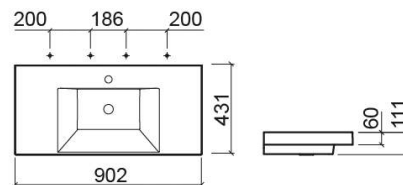

Lavatório suspenso Vista 90 - Branco

Ref. 109920004

Código EAN. 5604815317978

Informação Técnica

Comprimento: 902 mm

Largura: 431 mm

Altura: 111 mm

Peso: 22.2 kg

Coleção: Vista

Tipo de produto: Lavatórios

Estilo: Contemporâneo

Formato do Produto: Retangular

Material: Fine Fireclay

Tipologia de Instalação: Suspensa

Características

- Com furo para torneira
- Kit de fixação incluído
- Sem overflow - compatível com válvula sempre aberta