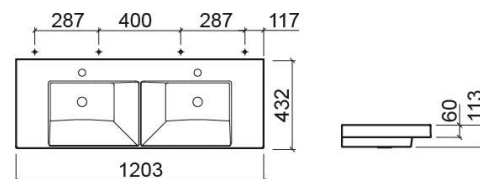

Lavatório suspenso Vista duplo - Branco

Ref. 109430004

Código EAN. 5604815325232

Descrição

Lavatório Vista 140cm

Informação Técnica

Comprimento: 1203 mm

Largura: 432 mm

Altura: 113 mm

Peso: 28.3 kg

Coleção: Vista

Tipo de produto: Lavatórios

Estilo: Contemporâneo

Formato do Produto: Retangular

Material: Fine Fireclay

Tipologia de Instalação: Suspensa

Características

- Com 2 furos para torneiras
- Kit de fixação incluído
- Sem overflow - compatível com válvula sempre aberta

Variações

Branco

1402x432x110 mm

Ref. 109440004

Código EAN. 5604815325249

Peso: 34.49 kg