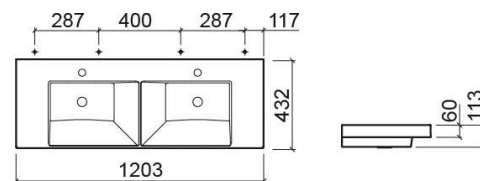

Lavatório suspenso Vista duplo - Branco

Ref. 109430004

Código EAN. 5604815325232

Descrição

Lavatório Vista 140cm

Informação Técnica

Comprimento: 1203 mm

Largura: 432 mm

Altura: 113 mm

Peso: 28.3 kg

Coleção: Vista

Tipo de produto: Lavatórios

Estilo: Contemporâneo

Formato do Produto: Retangular

Material: Fine Fireclay

Tipologia de Instalação: Suspensa

Características

- Com 2 furos para torneiras
- Kit de fixação incluído
- Sem overflow - compatível com válvula sempre aberta

Variações

Branco

1402x432x110 mm

Ref. 109440004

Código EAN. 5604815325249

Peso: 34.49 kg