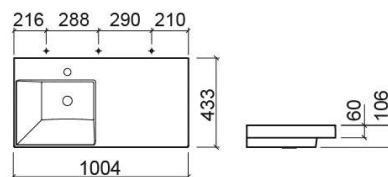

Lavatório suspenso Vista - Branco

Ref. 109420004

Código EAN. 5604815325225

Descrição

Lavatório Vista 50cm

Produto descontinuado - disponível até rutura definitiva de stock.

Características

- Com furo para torneira
- Kit de fixação incluído
- Sem overflow - compatível com válvula sempre aberta

Informação Técnica

Comprimento: 1004 mm

Largura: 433 mm

Altura: 106 mm

Peso: 24.7 kg

Coleção: [Vista](#)

Tipo de produto: Lavatórios

Estilo: Contemporâneo

Formato do Produto: Retangular

Material: Fine Fireclay

Posição da Cuba: À esquerda

Tipologia de Instalação: Suspensa

Variações

Branco
503x432x114 mm
Ref. 109400004
Código EAN. 5604815325201
Peso: 11.6 kg

Branco
800x430x115 mm
Ref. 109410004
Código EAN. 5604815325218
Peso: 19.6 kg

Pergamon (Descontinuado)
800x430x115 mm
Ref. 109410054
Código EAN. 5604815325959
Peso: 19.6 kg

Pergamon (Descontinuado)
503x432x114 mm
Ref. 109400054
Código EAN. 5604815325942
Peso: 11.6 kg

Downloads

Manuais de Limpeza