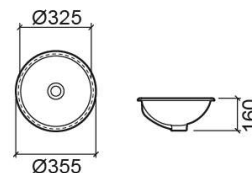

Lavatório Tabarca - Branco

Ref. 118310004

Código EAN. 5604815104950

Descrição

Produto descontinuado - disponível até rutura definitiva de stock.

Informação Técnica

Altura: 160 mm

Diâmetro: Ø355 mm

Peso: 3.3 kg

Coleção: Tabarca

Tipo de produto: Lavatórios

Estilo: Tradicional

Formato do Produto: Circular

Material: Vitreous China

Tipologia de Instalação: Encastrar por cima

Características

- Com anel embelezador
- Com overflow
- Sem furo para torneira

Variações

Pergamon (Descontinuado)

Ø355x160 mm

Ref. 118310054

Código EAN. 5604815110258

Peso: 3.3 kg

Downloads