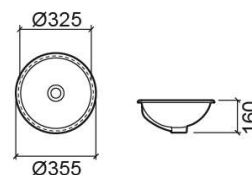

## Informação Técnica

Altura: 160 mm

Diâmetro: Ø355 mm

Peso: 3.3 kg

Coleção: Tabarca

Tipo de produto: Lavatórios

Estilo: Tradicional

Formato do Produto: Circular

## Características

- Com anel embelezador
- Com overflow
- Sem furo para torneira

Variações

---

Pergamon (Descontinuado)

Ø355x160 mm

Ref. 118310054

Código EAN. 5604815110258