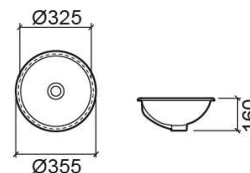

Lavatório Tabarca - Branco

Ref. 118310004

Código EAN. 5604815104950

Descrição

Produto descontinuado - disponível até rutura definitiva de stock.

Informação Técnica

Altura: 160 mm

Diâmetro: Ø355 mm

Peso: 3.3 kg

Coleção: Tabarca

Tipo de produto: Lavatórios

Estilo: Tradicional

Formato do Produto: Circular

Material: Vitreous China

Tipologia de Instalação: Encastrar por cima

Características

- Com anel embelezador
- Com overflow
- Sem furo para torneira

Variações

Pergamon (Descontinuado)

Ø355x160 mm

Ref. 118310054

Código EAN. 5604815110258

Peso: 3.3 kg

Downloads