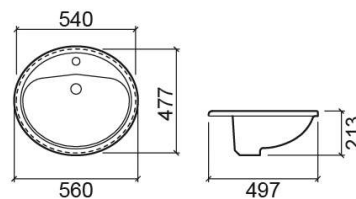

Lavatório Tejo - Branco

Ref. 108360004

Código EAN. 5604815082470

Descrição

Produto descontinuado - disponível até rutura definitiva de stock.

Informação Técnica

Comprimento: 560 mm

Largura: 477 mm

Altura: 213 mm

Peso: 9.50 kg

Coleção: Tejo

Tipo de produto: Lavatórios

Estilo: Tradicional

Formato do Produto: Oval

Material: Vitreous China

Tipologia de Instalação: Encastrar por cima

Características

- Com anel embelezador
- Com furo para torneira
- Com overflow

Variações

Pergamon (Descontinuado)

560x477x213 mm

Ref. 108360054

Código EAN. 5604815082579

Peso: 9.50 kg