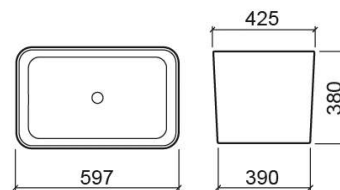

Lavatório Tribo - Branco

Ref. 109900004

Código EAN. 5604815317954

Descrição

Lavatório Tribo 60cm

Informação Técnica

Comprimento: 597 mm

Largura: 425 mm

Altura: 380 mm

Peso: 40 kg

Coleção: Tribo

Tipo de produto: Lavatórios, Lava-louças

Estilo: Contemporâneo

Formato do Produto: Retangular

Material: Fine Fireclay

Tipologia de Instalação: Pousar