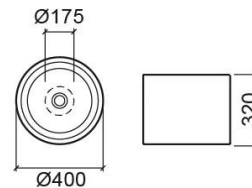

Lavatório Unu - Branco

Ref. 109740004

Código EAN. 5604815109405

Informação Técnica

Altura: 320 mm

Diâmetro: Ø400 mm

Peso: 17.20 kg

Coleção: Unu

Tipo de produto: Lavatórios

Estilo: Contemporâneo

Formato do Produto: Circular

Material: Fine Fireclay

Tipologia de Instalação: Pousar

Características

- Sem furo para torneira
- Sem overflow - compatível com válvula sempre aberta